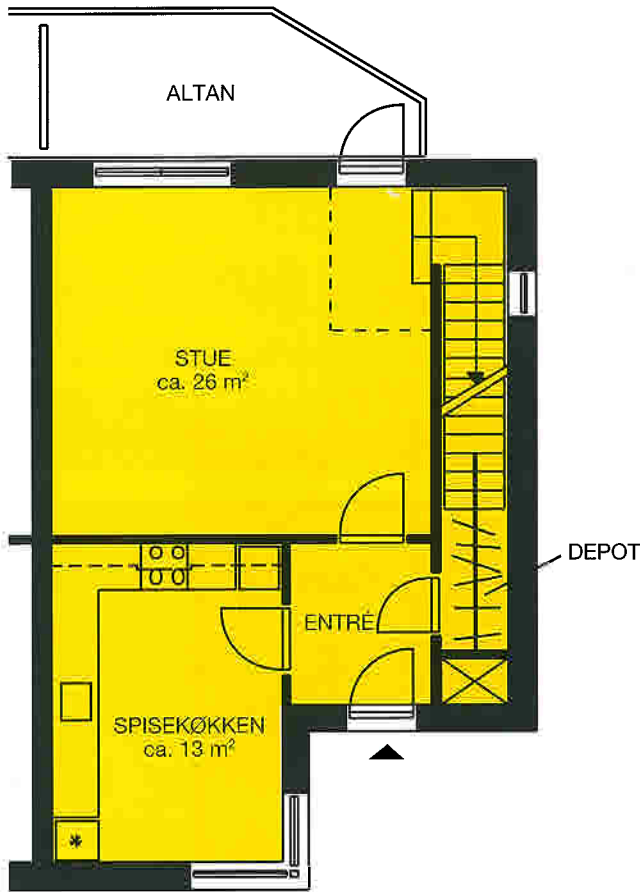

Type 7

Antal rum: 4

Antal m²: Brutto ca. 116 m²/netto ca. 116 m².

Antal rækkehuse: 8 stk.

4 rums rækkehus i 2 etager, med entré, stue og spisekøkken i stueetagen, og 3 værelser og bad på 1. salen.

Adgang til rækkehuset sker direkte fra det fri. Rækkehuset har enten terrasse eller altan med udgang fra stuen.

Rækkehuset findes også i spejlvendt udgave.

* I disse rækkehuse er der terrasse.

Stue

1. sal

STUEPLAN

1. SAL

2. SAL