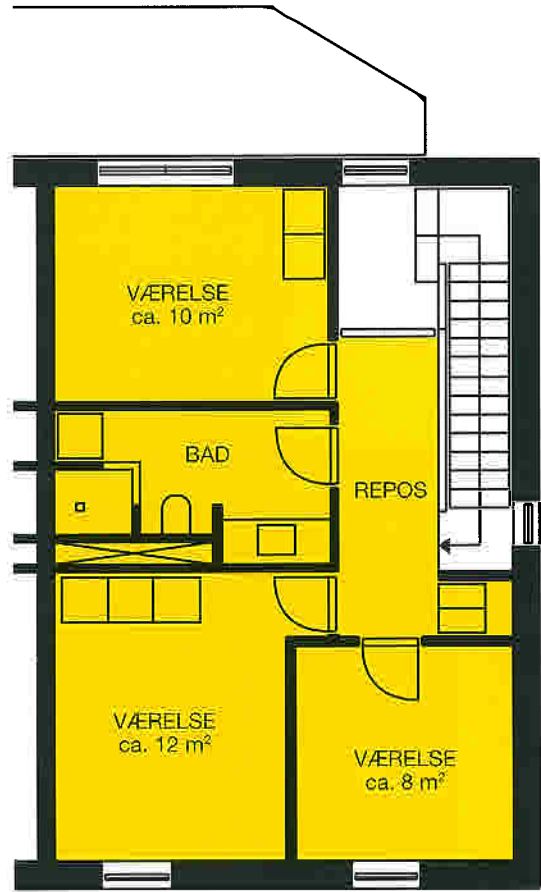

Type 7

Antal rum: 4

Antal m²: Brutto ca. 116 m²/netto ca. 116 m².

Antal rækkehuse: 8 stk.

4 rums rækkehus i 2 etager, med entré, stue og spisekøkken i stueetagen, og 3 værelser og bad på 1. salen.

Adgang til rækkehuset sker direkte fra det fri. Rækkehuset har enten terrasse eller altan med udgang fra stuen.

Rækkehuset findes også i spejlvendt udgave.

* I disse rækkehuse er der terrasse.

Stue

1. sal

STUEPLAN

1. SAL

2. SAL